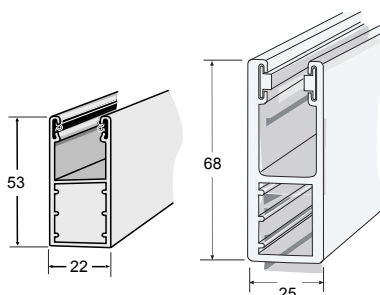

KASSETT

Rullformad kassett av lackerat aluminium. Kassettsystemet döljer jalousin i upprullat läge och förhindrar obehörigt tillträde till motor och elanslutningar samt skyddar mot smuts, snö och isbildning. Finns i standardkulörerna 17 vit och 20 natur. Levereras även i färgskala enligt NCS systemet. Måttuppgifter avser max bredd och kan variera vid min-dre bredder. Kontrollera alltid verkliga/önskade mått med Svenska Jalousi AB. Vi förbehåller oss rätten att justera uppgifter mot verkliga mått.

KASSETTSTORLEKAR VID OLIKA BREDDER/HÖJDER

Kassettstorlek ¹ Djup x höjd, mm	Max jalousihöjd inkl kassett, mm <3000 mm	Max jalousihöjd inkl kassett, mm <3000 mm
150x150	1 300	1 200
165x165	1 600	1 400
180x180	2 000	2 000
205x205	2 500	

DIMENSIONER OCH BENÄMNINGAR

Lamellprofil Mini Safe Aluminium

Styrskenor HTF och Safe N