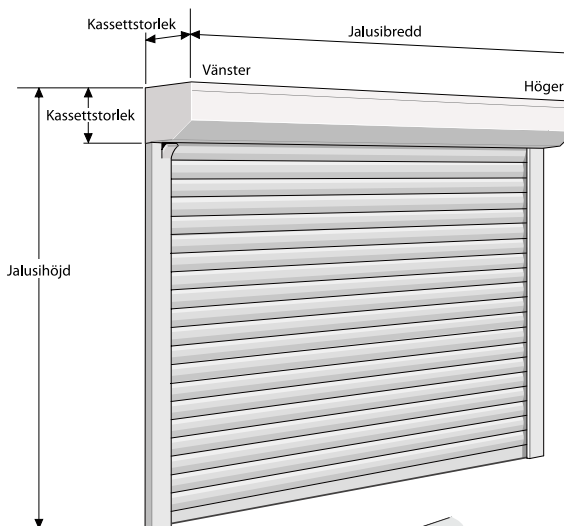

KASSETT

Rullformad kassett av lackerat aluminium. Kassettsystemet döljer jalousin i upprullat läge och förhindrar obehörigt tillträde till motor och elanslutningar samt skyddar mot smuts, snö och isbildning. Finns i standardkulörerna 17 vit och 20 natur. Levereras även i färgskala enligt NCS systemet. Måttuppgifter avser max bredd och kan variera vid min-dre bredder. Kontrollera alltid verkliga/önskade mått med Svenska Jalousi AB. Vi förbehåller oss rätten att justera uppgifter mot verkliga mått.

KASSETTSTORLEKAR VID OLIKA BREDDER/HÖJDER

Kassettstorlek¹ Djup x höjd, mm	Max jalousihöjd inkl kassett, mm <3000 mm	Max jalousihöjd inkl kassett, mm <3000 mm
150x150	1 300	1 200
165x165	1 600	1 400
180x180	2 000	2 000
205x205	2 500	

¹ Max jalousibredd 6000 mm.

Måttuppgifterna avser max bredd och kan variera vid mindre bredder. Kontrollera alltid verkliga/önskade mått med Svenska Jalousi AB.

Vi förbehåller oss rätten att justera uppgifter mot verkliga mått.

MANÖVRERING

Manövreras med 230V rörmotor med eller utan nödrev.

EX. PÅ FÖRESKRIVANDE IDENTIFIKATION

Jalousi skall vara Skyddsjalusi Mini Safe Aluminium, fabrikat Svenska Jalousi AB, tel: 031-788 24 50. Ex. Lamellmatta kulör 20 natur, kassett och skenor kulör 16 vit.

DIMENSIONER OCH BENÄMNINGAR