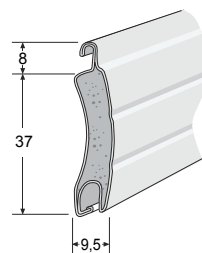

KASSETTSTORLEKAR VID OLIKA BREDDER/HÖJDER

Kassettstorlek ¹ Djup x höjd, mm	Max jalousihöjd inkl kassett, mm <3000 mm	Max jalousihöjd inkl kassett, mm <3000 mm
150x150	1 300	1 200
165x165	1 600	1 400
180x180	2 000	2 000
205x205	2 500	

¹ Max jalousibredd 6000 mm.

Måttuppgifterna avser max bredd och kan variera vid mindre bredder. Kontrollera alltid verkliga/önskade mått med Svenska Jalousi AB.

Vi förbehåller oss rätten att justera uppgifter mot verkliga mått.

DIMENSIONER OCH BENÄMNINGAR

Lamellprofil Mini Safe Aluminium

Styrskenor HTF och Safe N