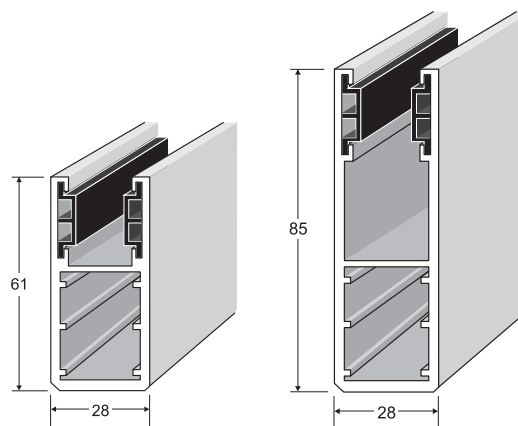

### KASSETTSTORLEKAR VID OLIKA BREDDER/HÖJDER

Kassettstorlek <sup>1</sup> Djup x höjd, mm	Max jalousihöjd inkl kassett, mm
205x205	1 800
254x254	2 700
300x300	4 000

<sup>1</sup> Max jalousibredd 6 000 mm.

### DIMENSIONER OCH BENÄMNINGAR

Lamellprofil H55 E

Styrskena HSF och H-STF