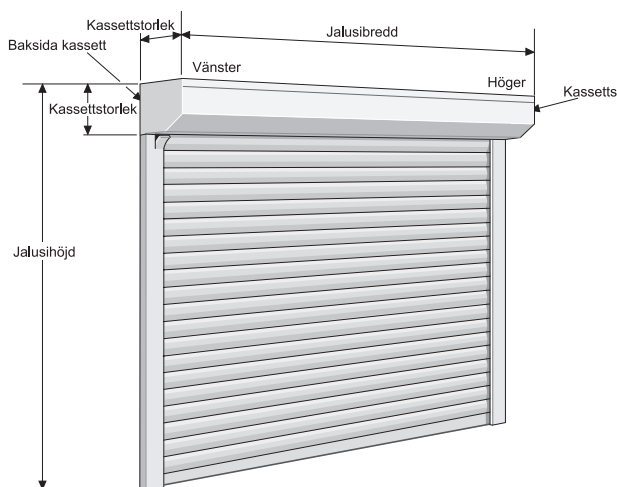

STYRSKENOR

Styrskena av lackerat aluminium med dubbla PVC-inlägg för tyst gång. Ytbehandlingen är av högsta kvalitet med hög färgbeständighet och skrapåtlighet*. Finns i kulörerna 19 vit, 20 natur och 22 brun. Levereras även i färgskala enligt RAL-systemet. Styrskena HSF och H-STF.

*Speciallackerade med klarlack enligt Heroals dur hwr-metod.

KASSETT

Kassett av rullbockat, lackerat aluminium. Kassett-systemet döljer jalousiet i upprullat läge och förhindrar obehörigt tillträde till motor och elanslutningar samt möjliggör enkel rengöring. Finns i standardkulörerna 17 vit, 20 natur och 22 brun. Levereras även i färgskala enligt RAL-systemet. Tillägg: Levereras även utan kassettsystem.

KASSETTSTORLEKAR VID OLIKA BREDDER/HÖJDER

Kassettstorlek¹ Djup x höjd, mm	Max jalousihöjd inkl kassett, mm
205x205	1 800
254x254	2 700
300x300	4 000

¹ Max jalousibredd 6 000 mm.

Måttuppgifterna kan variera vid olika bredder. Kontrollera alltid verkliga/önskade mått med Svenska Jalousi AB. Vi förbehåller oss rätten att justera uppgifter mot verkliga mått.

MANÖVRERING

Manövreras med 230V rörmotor med eller utan nödvev.

EX. PÅ FÖRESKRIVANDE IDENTIFIKATION

Jalousi skall vara Selecta® Vägghjalousi H55E, fabrikat Svenska Jalousi AB, tel: 031-53 80 20.

Lamellmatta kulör 20 natur, kassett och skenor kulör 20 natur.

DIMENSIONER OCH BENÄMNINGAR