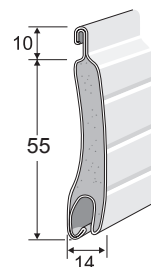

### KASSETTSTORLEKAR VID OLIKA BREDDER/HÖJDER

Kassettstorlek <sup>1</sup> Djup x höjd, mm	Max jalousihöjd inkl kassett, mm
205x205	1 800
254x254	2 700
300x300	4 000

<sup>1</sup> Max jalousibredd 6 000 mm.

### DIMENSIONER OCH BENÄMNINGAR

Lamellprofil H55 E

Styrskena HSF och H-STF