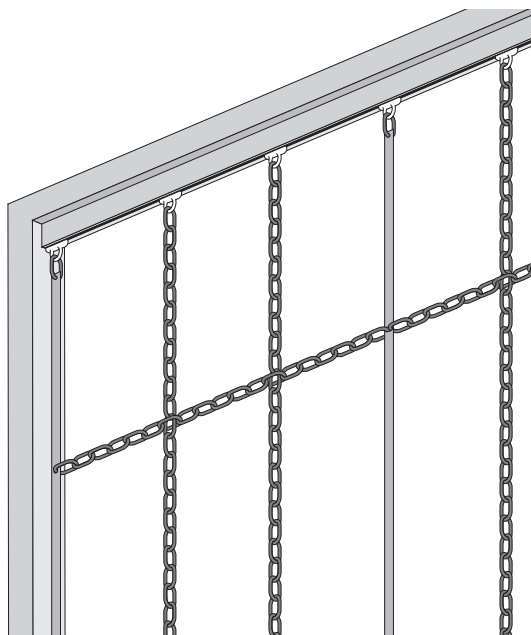

KÄTTINGGALLER

KG 1520

Enkel- och pargaller

INFORMATION

SELECTA Kättinggaller är ett alternativ till konventionella rulljalousier där det inte krävs något inbrottssäkert skydd. Kättinggaller skärmar av på ett utrymmesbesparande och estetiskt tilltalande sätt.

Kättinggaller tillverkas med elförzinkade kättinglänkar i stål som byggs samman och levereras som standard med en maskvidd på 150x200 mm (bxh). Övriga önskemål kan special-tillverkas.

SELECTA Kättinggaller förstärks som standard med horisontella silver- eller mässingsfärgade plattstänger såsom upplyftningsskydd. Kättinggallret monteras med kullagrade rullglid med låg friktion i takskena av naturanodicerat aluminium. Takskenan kan fås svängd med en minsta radie på 400 mm. Kättinggallret läses ihop med två natur- anodicerade vinkelprofiler i fullhöjd med uttag för två hänslås. (Hänslås ingår inte.)

MONTERING

Monterat kättinggaller