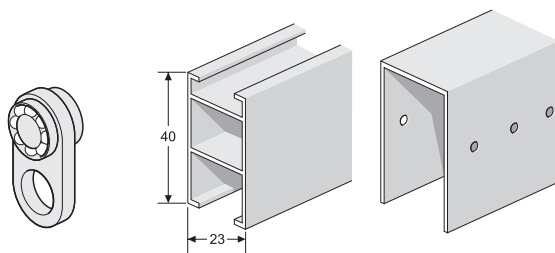

Takskena

Skarvdon takskena

Kullagrad rullglid