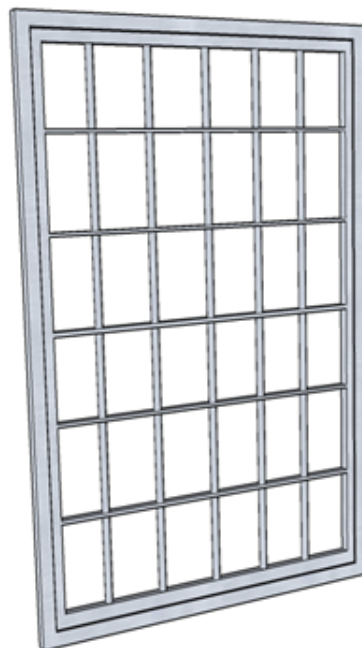

Öppningsbart galler