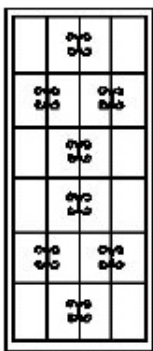

SMIDE

SMIDESGALLER / GALLERGRINDAR

Fasta och öppningsbara Smidesgaller och Gallergrindar.

INFORMATION

SELECTA Smidesgaller är ett effektivt mekaniskt inbrottskydd som används på fönster i källare, lagerlokaler och industrifastigheter, i vissa fall även för skydd av kontorsfönster. De kan levereras öppningsbara eller i ett fast utförande, både för inomhus och utomhusmontage.

SELECTA Smidesgaller levereras färdigborrade för montage antingen på vägg eller i nisch. Standardkulör är svart i RAL-kulör 9005 eller vitt i RAL-kulör 9016. Levereras även i andra kulörer enligt RAL-systemet mot tillägg. Vid utomhusmontage varmförzinkas gallren.

Gallret motsvarar kraven i klass 3 enligt Svenska Stödskyddsföreningens SSFN 012. Norm för galler, krav och klassindelning, utgåva 1.

SELECTA Gallergrindar används till att förstärka skyddet kring dörrar på företag och industrier samt innanför entrédörrar i privata bostadslägenheter.

Samtliga smidesgaller och gallergrindar tillverkas unikt till varje objekt och kan därför enkelt kundanpassas med urtag för fönsterhandtag, brevkast och dylikt. Dekorationsalternativ enligt nedan är enligt kundens önskemål. Standardutförande är utan dekorationer.

Mot tillägg kan dessa fyra dekorationer erhållas:

Lilja